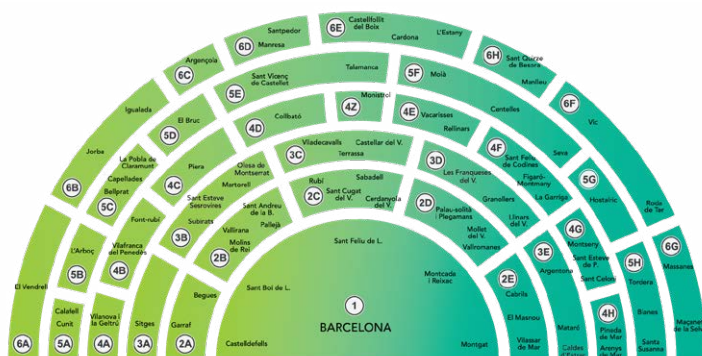

# Lista de municipios AMB

LA T-MOBILITAT YA ESTÁ DISPONIBLE EN LAS 6 CORONAS DEL ÁREA DE BARCELONA PARA VIAJAR EN TREN

La T-mobilitat se desplegará de manera progresiva por todo el territorio y para todos los títulos de transporte. Actualmente, con la T-mobilitat podrás acceder a las 6 coronas con Ferrocarrils y Cercanías y también, como hasta ahora, con los operadores de los 36 municipios del área Metropolitana de Barcelona que ya tienen T-mobilitat:

- Badalona
- Badia del Vallès
- Barberà del Vallès
- Barcelona
- Begues
- Castellbisbal
- Castelldefels
- Cerdanyola del Vallès
- Cervelló
- Corbera de Llobregat
- Cornellà de Llobregat
- El Papiol
- El Prat de Llobregat
- Esplugues de Llobregat
- Gavà
- L'Hospitalet de Llobregat
- La Palma de Cervelló
- Molins de Rei
- Montcada i Reixac
- Montgat
- Pallejà
- Ripollet
- Sant Adrià de Besòs
- Sant Andreu de la Barca
- Sant Boi de Llobregat
- Sant Climent de Llobregat
- Sant Cugat del Vallès
- Sant Feliu de Llobregat
- Sant Joan Despí
- Sant Just Desvern
- Sant Vicenç dels Horts
- Santa Coloma de Cervelló
- Santa Coloma de Gramenet
- Tiana
- Torrelles de Llobregat
- Viladecans