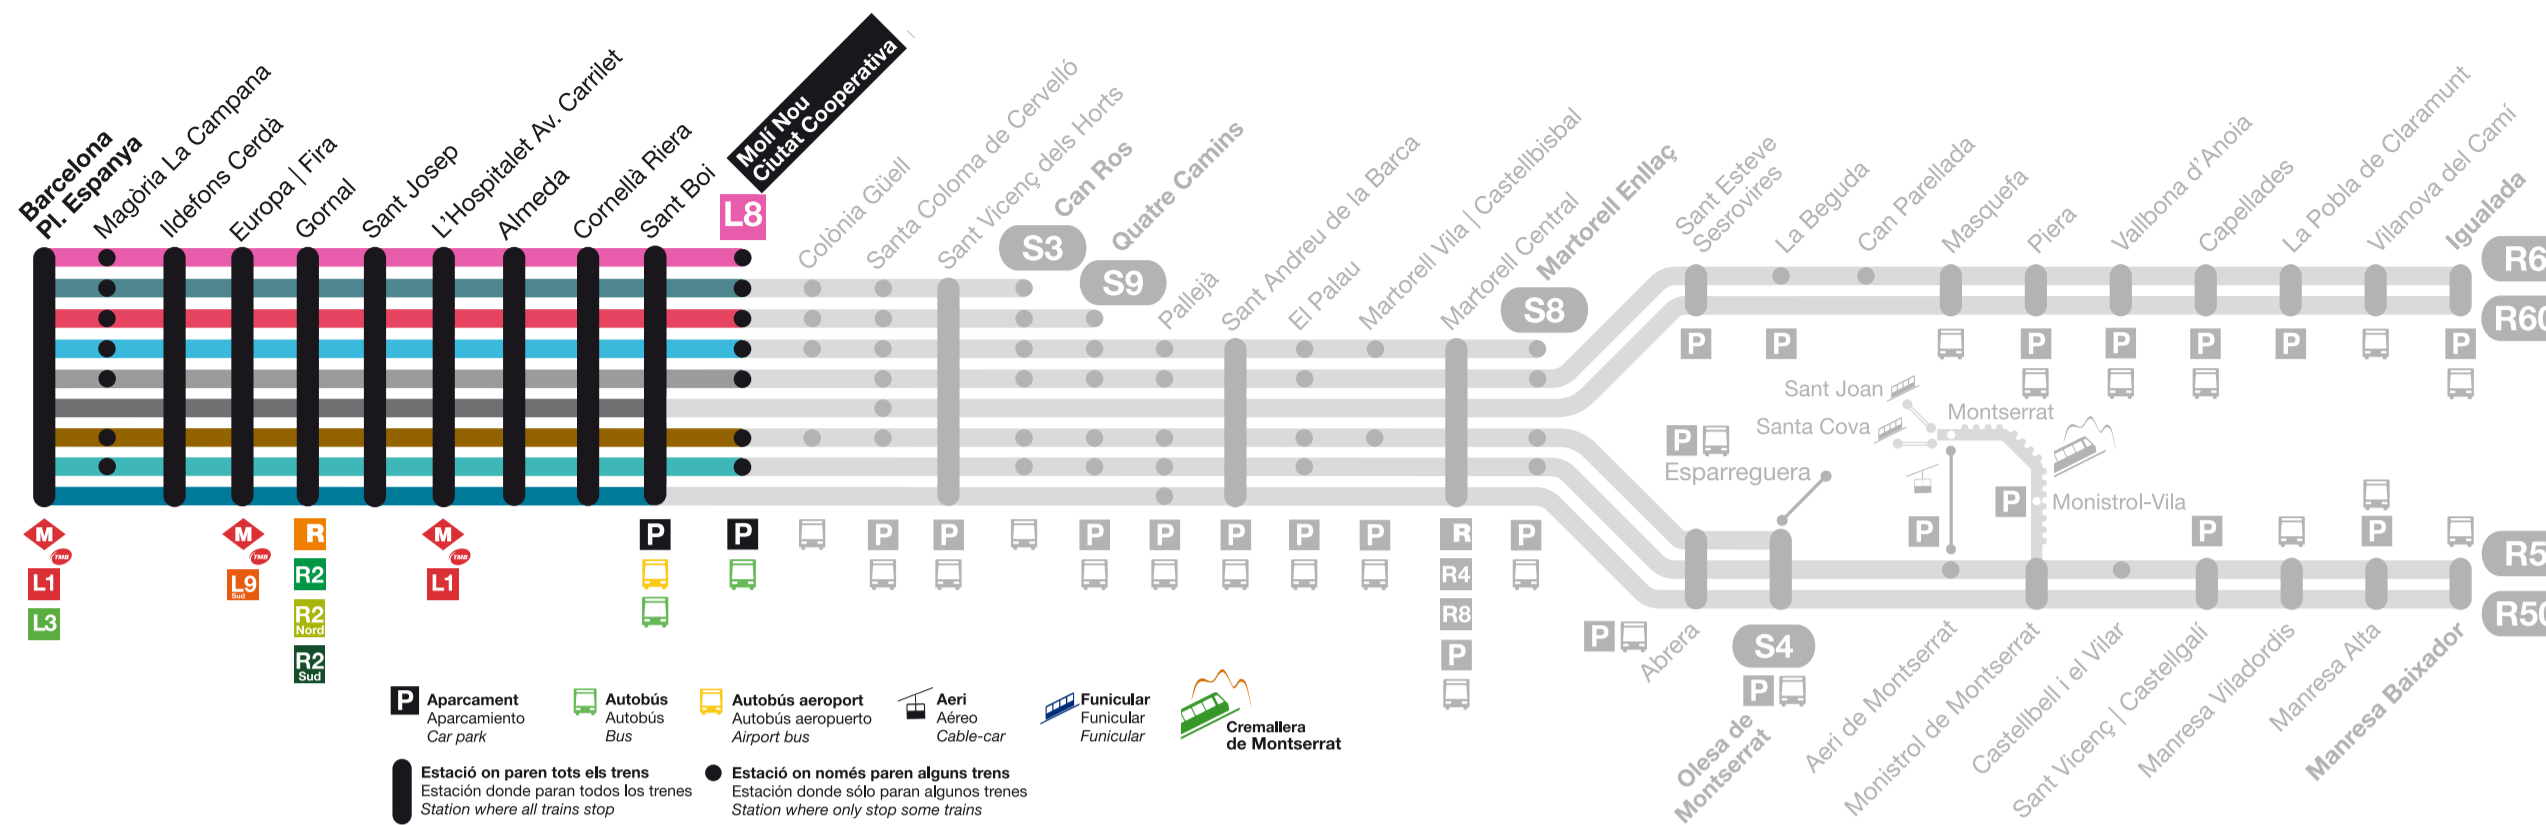

- **L8** Pl. Espanya
- **S3** Pl. Espanya
- **S4** Pl. Espanya
- **S8** Pl. Espanya
- **S9** Pl. Espanya
- **R5** Pl. Espanya
- **R6** Pl. Espanya

Notes Notas / Notes

- **A** **Circula els dies feiners del mes d'agost.**
  Circula los días laborables del mes de agosto.
  Runs on weekdays in August.
- **U** **Circula els divendres, dissabtes i vigílies de festius.**
  Circula los viernes, sábados y vigílies de festius.
  Runs on Fridays, Saturdays and days before public holidays.
- **E** **Circula els dissabtes i festius.**
  Circula los sábados y festivos.
  Runs on Saturdays and public holidays.

Feiners / Laborables / Weekdays

Circulen de dilluns a divendres feiners, excepte mes d'agost (consulteu dates)
Circulan de lunes a viernes laborables, excepto mes de agosto (consultar fechas)
Runs from Monday to Friday except in August and public holidays (see dates)

L8 Pl. Espanya	Hores 5.00 5.15 5.40	6.06 6.24 6.55	7.58	8.17 8.34 8.58	9.34 9.49	10.33	11.37	12.17 12.49	13.13 13.39 13.50 13.59	14.14 14.33 14.49 14.59	15.15 15.41 15.50	16.14 16.38 16.49	17.03 17.12 17.21 17.33 17.49	18.04 18.12 18.37 18.49	19.04 19.12 19.37 19.54	20.04 20.32 20.39	21.20	22.39 22.58	23.15	0.10 0.25 0.45	1.05 1.25 1.45	2.05	L8 Pl. Espanya	
S3 Pl. Espanya			7.09 7.49	8.09 8.49	9.09 9.26	10.19 10.47	11.19 11.57	12.33 13.29			15.32 16.53	17.36 17.58	18.32 18.58	19.32 19.49	20.19 20.52			22.15						S3 Pl. Espanya
S4 Pl. Espanya		6.15 6.38 6.49	7.39	8.01 8.41	9.01 9.39 9.57		11.47 12.42				15.03 15.55	16.33 17.16	18.41 19.59			21.00			23.41					S4 Pl. Espanya
S8 Pl. Espanya	5.26 5.53	6.31 6.44 6.59	7.16	8.38 9.44 9.52				12.54 13.01 13.18 13.34 13.44 13.54	14.03 14.19 14.39 14.54	15.19 15.37	16.02 16.19 16.41 16.58	17.41 17.53	18.16 18.20 18.53	19.16 19.20 19.41	20.14	21.14 21.37 21.57							S8 Pl. Espanya	
S9 Pl. Espanya			7.26 7.34	8.26																			S9 Pl. Espanya	
R5 Pl. Espanya			7.04 7.44	8.04 8.44	9.04	10.04 10.24	11.04 11.24	12.24 13.24	14.24 14.44	15.24 15.44	16.24 16.44	17.24 17.44	18.24 18.44	19.24 19.44	20.24 20.44	21.24 21.44	22.24 22.48	23.28					R5 Pl. Espanya	
R6 Pl. Espanya			7.02 7.54	8.14 8.54	9.14	10.14 10.54	11.14	12.08 13.08	14.08 14.28	15.08 15.28	16.08 16.28	17.08 17.28	18.08 18.28	19.08 19.28	20.08 20.28	21.08 21.28	22.31 23.06 23.56						R6 Pl. Espanya	

Dissabtes, festius / Sábados, festivos / Weekends, public holidays

Circulen dissabtes, festius i feiners del mes d'agost (consulteu dates)
Circulan sábados, festivos y laborables del mes de agosto (consultar fechas)
Runs on Saturdays, public holidays and August weekdays (see dates)