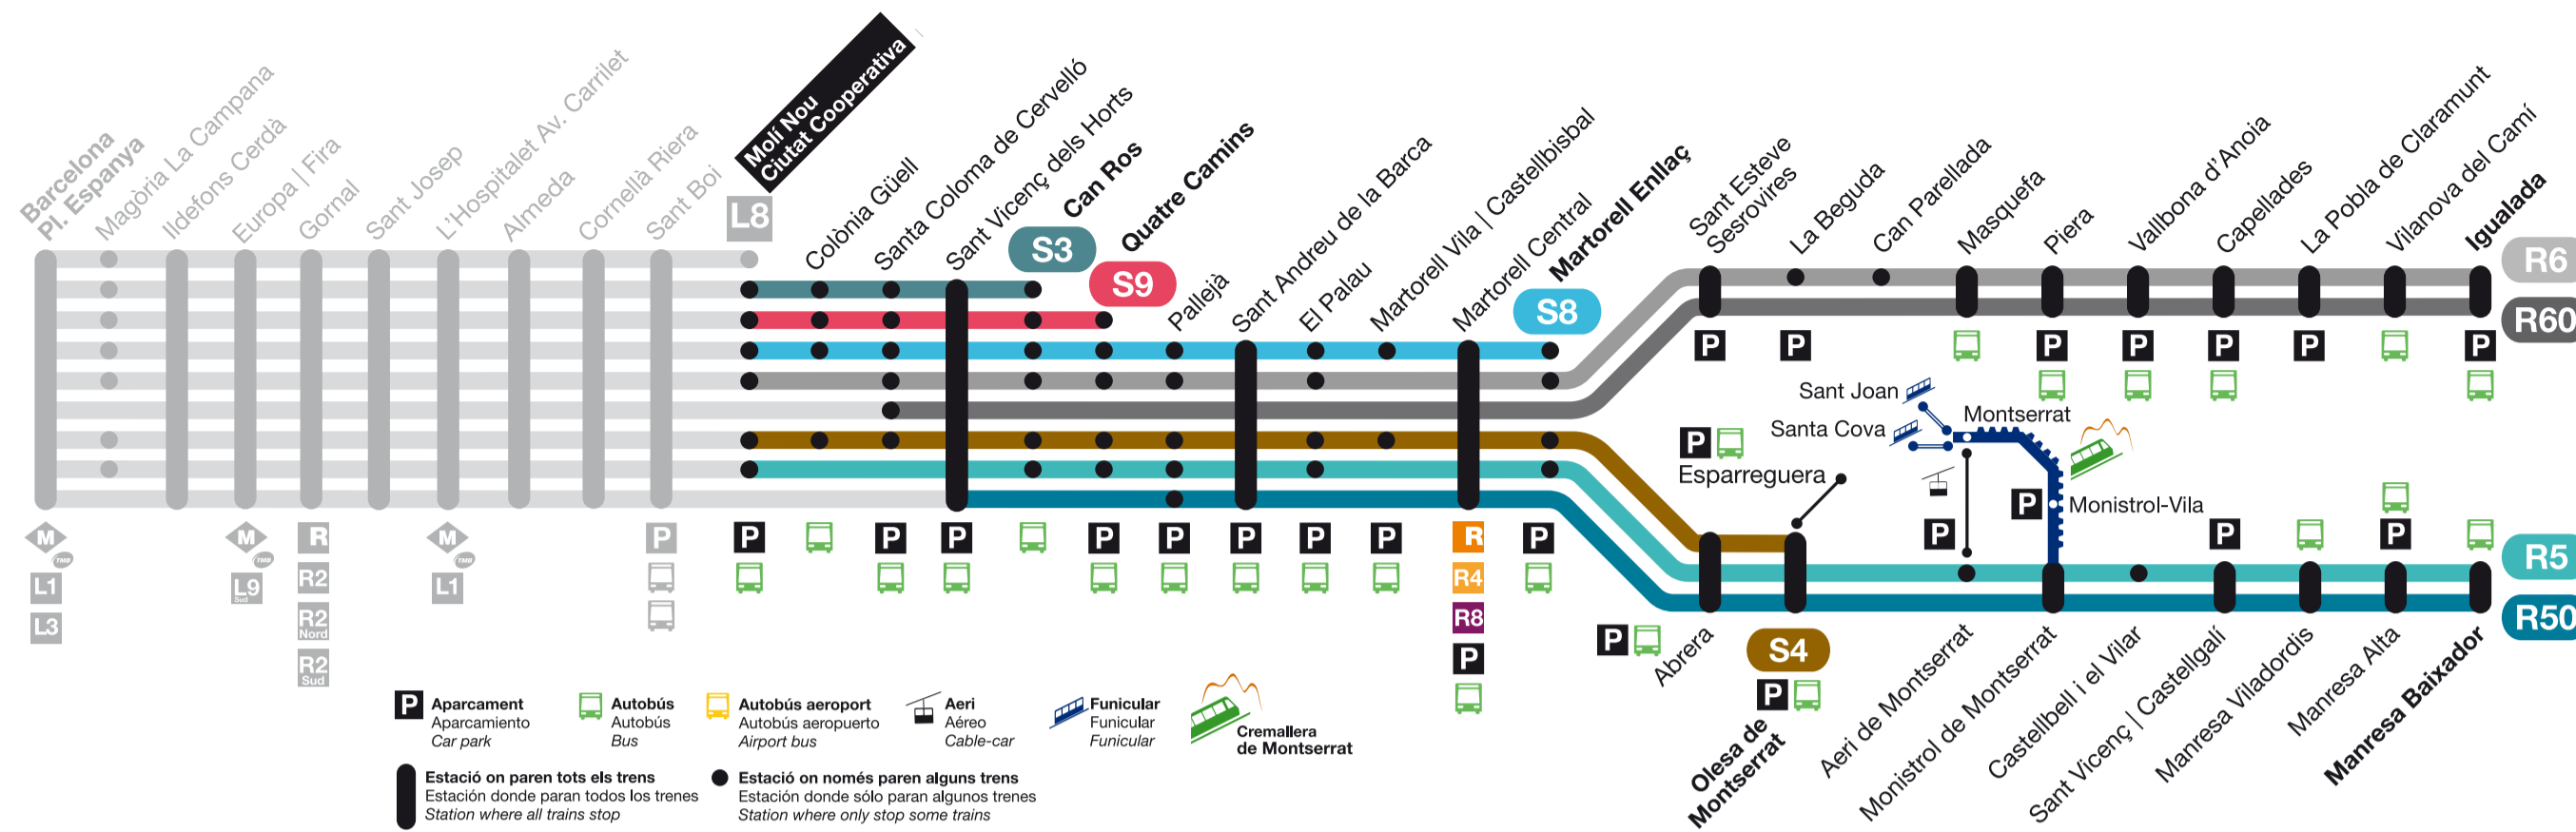

- S3 Can Ros
- S4 Olesa de M.
- S8 Martorell Enllaç
- S9 Quatre Camins
- R5 Manresa
- R6 Igualada

Notes
Notas / Notes

- A** Circula els dies feiners del mes d'agost.
Circula los días laborables del mes de agosto.
Runs on weekdays in August.
- B** Circula els dissabtes i festius.
Circula los sábados y festivos.
Runs on Saturdays and public holidays.
- C** Servei fins a Igualada. El recorregut des de Martorell Enllaç es farà amb autobús.
Servicio hasta Igualada. El recorrido desde Martorell Enllaç se hará en autobús.
Service up to Igualada. The journey from Martorell Enllaç onwards will be made by bus.
- D** Servei fins a Manresa. El recorregut des de Martorell Enllaç es farà amb autobús.
Servicio hasta Manresa. El recorrido desde Martorell Enllaç se hará en autobús.
Service up to Manresa. The journey from Martorell Enllaç onwards will be made by bus.

L8 Pl. Espanya	Hores 5.00 5.20	6.31 6.50	7.15 7.34 7.35 7.40 7.54 7.55	8.14 8.32 8.40 8.47 8.54	9.13 9.32 9.47	10.32 10.47	11.35 11.54	12.54	13.35 13.54	14.35 14.54	15.35 15.54	16.35 16.54	17.32 17.47	18.32 18.47	19.32 19.47	20.32 20.47	21.35 21.54	22.10	23.15	0.10 0.25 0.45	1.05 1.25 1.45	2.05	L8 Pl. Espanya
S3 Pl. Espanya		6.54	7.13 7.49	8.13 8.34 8.49	9.13	10.13	11.13	12.13 12.34	13.13	14.13	15.13	16.13	17.13	18.13	19.13	20.13	21.13	22.17					S3 Pl. Espanya
S4 Pl. Espanya		6.24 6.39	7.43 7.44	8.44 8.54	9.54	10.54	11.43	12.43	13.43	14.43	15.43	16.43	17.54	18.54	19.54	20.54	21.43	22.50	23.42				S4 Pl. Espanya
S8 Pl. Espanya	5.39 5.54	6.09 6.17 6.37 6.44 6.52 6.59	7.19 7.59	8.19 8.39 8.59	9.19	10.39							17.39	18.39	19.39	20.39		22.39					S8 Pl. Espanya
R5 Pl. Espanya			7.04 7.24	8.04 8.24	9.04 9.24	10.04 10.24	11.24	12.24	13.24	14.24	15.24	16.24	17.24	18.24	19.24	20.24	21.24	22.24	23.28				R5 Pl. Espanya
R6 Pl. Espanya			7.02 7.09 7.29	8.02 8.09 8.29	9.02 9.09 9.29	10.02 10.09 10.29	11.02	12.02	13.02	14.02	15.02	16.02	17.02	18.02	19.02	20.02	21.02	22.02	23.03 23.56				R6 Pl. Espanya